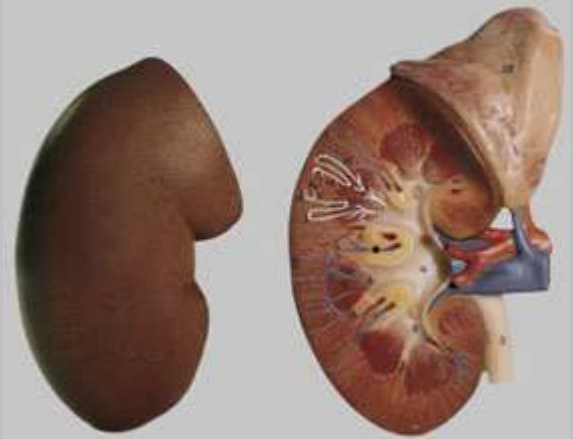

LS 1 Jobb vese és a mellékvese

Természetes méretű, Somso-műanyagból. A vese 2 félre osztható. Alapzaton állvánnyal.

Magasság: 26 cm., Szélesség: 12 cm., Mélység: 12 cm., Súly: 400 g

**LS 3 Kiválasztó szervek**

Természetes méretű, Somso-műanyagból. A vesék, a húgyvezetékek, a mellékvesék, a hólyag prosztatával és a nagy hasi erek láthatók a modellen. A jobb vese nyitható, a hólyag és a prosztata eltávolítható és 2 részre szedhető. Összesen 4 darabból áll. Táblára szerelve.

**LS 5 Jobb vese**

Kb. 3-szoros nagyítás, Somso-műanyagból. A vese szövete részben el van távolítva, a vesemedence nyitott, a piramisok domborúak és metszetben láthatók, szintúgy, mint a kortikális és a zsírszövet. Egy darabból, alapzaton, állvánnyal.

LS 4 Jobb vese

Kb. 3-szoros nagyítás, Somso-műanyagból. Az elülső rész hátulról látható. A vese piramisok a papillákkal belépnek a részben nyitott medencébe. A nefron és a Henle-kacs sematikus ábrázolása. Egy darabból áll, táblán helyezkedik el.