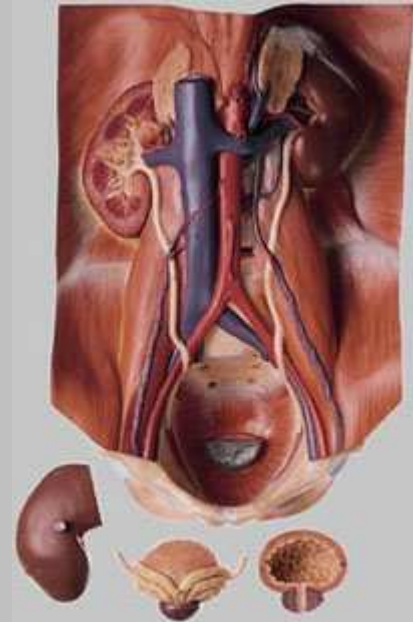

LS 3 Kiválasztó szervek

Természetes méretű, Somso-műanyagból. A vesék, a húgyvezetékek, a mellékvesék, a hólyag prosztatával és a nagy hasi erek láthatók a modellen. A jobb vese nyitható, a hólyag és a prosztata eltávolítható és 2 részre szedhető. Összesen 4 darabból áll. Táblára szerelve.

Magasság: 41 cm., Szélesség: 28 cm., Mélység: 13 cm., Súly: 2.6 kg