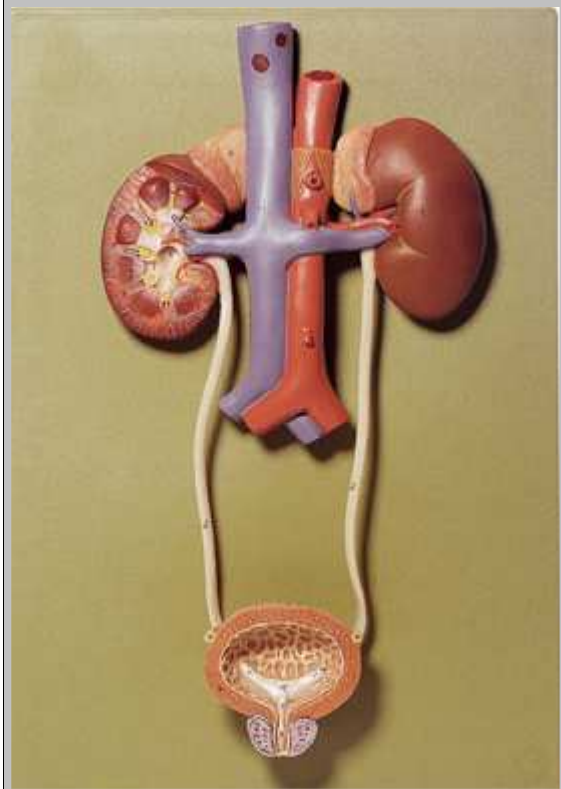

Természetes méretű, Somso-műanyagból. A vesék, a húgyvezetékek, a mellékvesék, a hólyag prosztatával és a nagy hasi erek láthatók a modellen. A jobb vese nyitható, a hólyag és a prosztata eltávolítható és 2 részre szedhető. Összesen 4 darabból áll. Táblára szerelve.

Magasság: 41 cm., Szélesség: 28 cm., Mélység: 13 cm., Súly: 2.6 kg

LS 3/1 Kiválasztó szervek

Természetes méretű, Somso-műanyagból. Egy darabból áll, táblára szerelve.

Magasság: 40 cm., Szélesség: 28 cm., Mélység: 10 cm., Súly: 1.1 kg

**LS 5 Jobb vese**

Kb. 3-szoros nagyítás, Somso-műanyagból. A vese szövete részben el van távolítva, a vesemedence nyitott, a piramisok domborúak és metszetben láthatók, szintúgy, mint a kortikális és a zsírszövet. Egy darabból, alapzaton, állvánnyal.

LS 4 Jobb vese

Kb. 3-szoros nagyítás, Somso-műanyagból. Az elülső rész hátulról látható. A vese piramisok a papillákkal belépnek a részben nyitott medencébe. A nefron és a Henle-kacs sematikus ábrázolása. Egy darabból áll, táblán helyezkedik el.