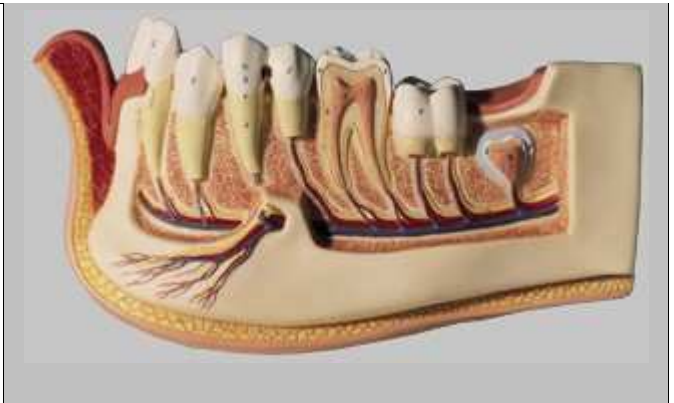

ES 1 Felnőtt fogkészlet

Természetes méretű, 32 fogból áll, SOMSO-műanyagból. Átlátszó, kinyitható dobozban.

Magasság: 4 cm., Szélesség: 13 cm., Mélység: 9 cm., Súly: 100 g

ES 3 12 éves alsó állkapcsa

Második fogzás (az alsó állkapocs bal oldalán bemutatva), kb 3-szoros nagyítás. Somso-műanyagból. Fogszuvasodás az első és második őrlőfagon. Egy darabból, alapzaton.

Magasság: 18 cm., Szélesség: 31.5 cm., Mélység: 8 cm., Súly: 800 g

ES 4 18 éves alsó állkapcsa

Kb. 3-szoros nagyítás, Somso-műanyagból. A modell bemutatja az alsó állkapocs baloldalát. Az állkapocs azon része, amely takarja a gyökereket, eltávolítható. A szemfog és az első őrlőfog is eltávolítható és szétszedhető. Fogszuvasodás a második őrlőfagon látható. 6 darabból áll, alapzaton állvánnyal.

Magasság: 34 cm., Szélesség: 34 cm., Mélység: 18 cm., Súly: 1.6 kg

ES 4/1 18 éves alsó állkapcsa

Azonos az ES 4-el, de az eltávolítható szemfog bemutatja a gyökérhártyagyulladást és az előrehaladott fogszuvasodást. Az első őrlőfog a fogbél gyulladását mutatja. 6 darabra szedhető, alapzaton állvánnyal.