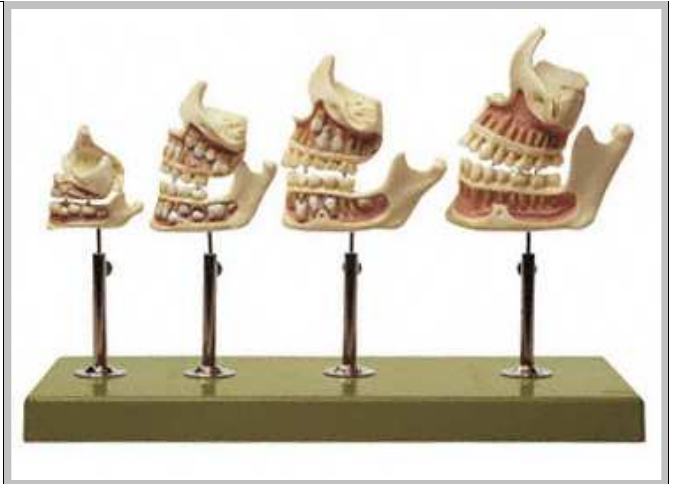

Magasság: 19 cm., Szélesség: 32 cm., Mélység: 7 cm., Súly: 600 g

ES 13/1 Felső és alsó állkapocs

Természetes méretű, Somso-műanyagból. Bemutatja az idegeket és üregeket, továbbá a fő fogbetegségeket. Eltávolítható az állványzatról. 2 darabból.

Magasság: 19 cm., Szélesség: 12 cm., Mélység: 12 cm., Súly: 200 g

ES 14 Fogfejlődési készlet

Természetes méretű, Somso-műanyagból. A fél alsó és felső állkapocs látható: újszülött gyermek, 5 éves gyermek, 9 éves gyermek és felnőtt. Egy darabból, alapzaton állvánnyal.

Magasság: 24 cm., Szélesség: 33 cm., Mélység: 11 cm., Súly: 700 g

ES 14/1 Fogfejlődési készlet (egész)

Mindegyik darabot valódi példányokról mintázták és Somso-műanyagból készültek. A felső és alsó állkapocs látható, az alábbi fejlődési szakaszokban: újszülött gyermek, 5 éves gyermek, 9 éves gyermek és felnőtt. Az alsó és felső állkapocs elmozdítható, egymástól elválasztható. Összesen 8 darabból. Alapzaton állvánnyal.