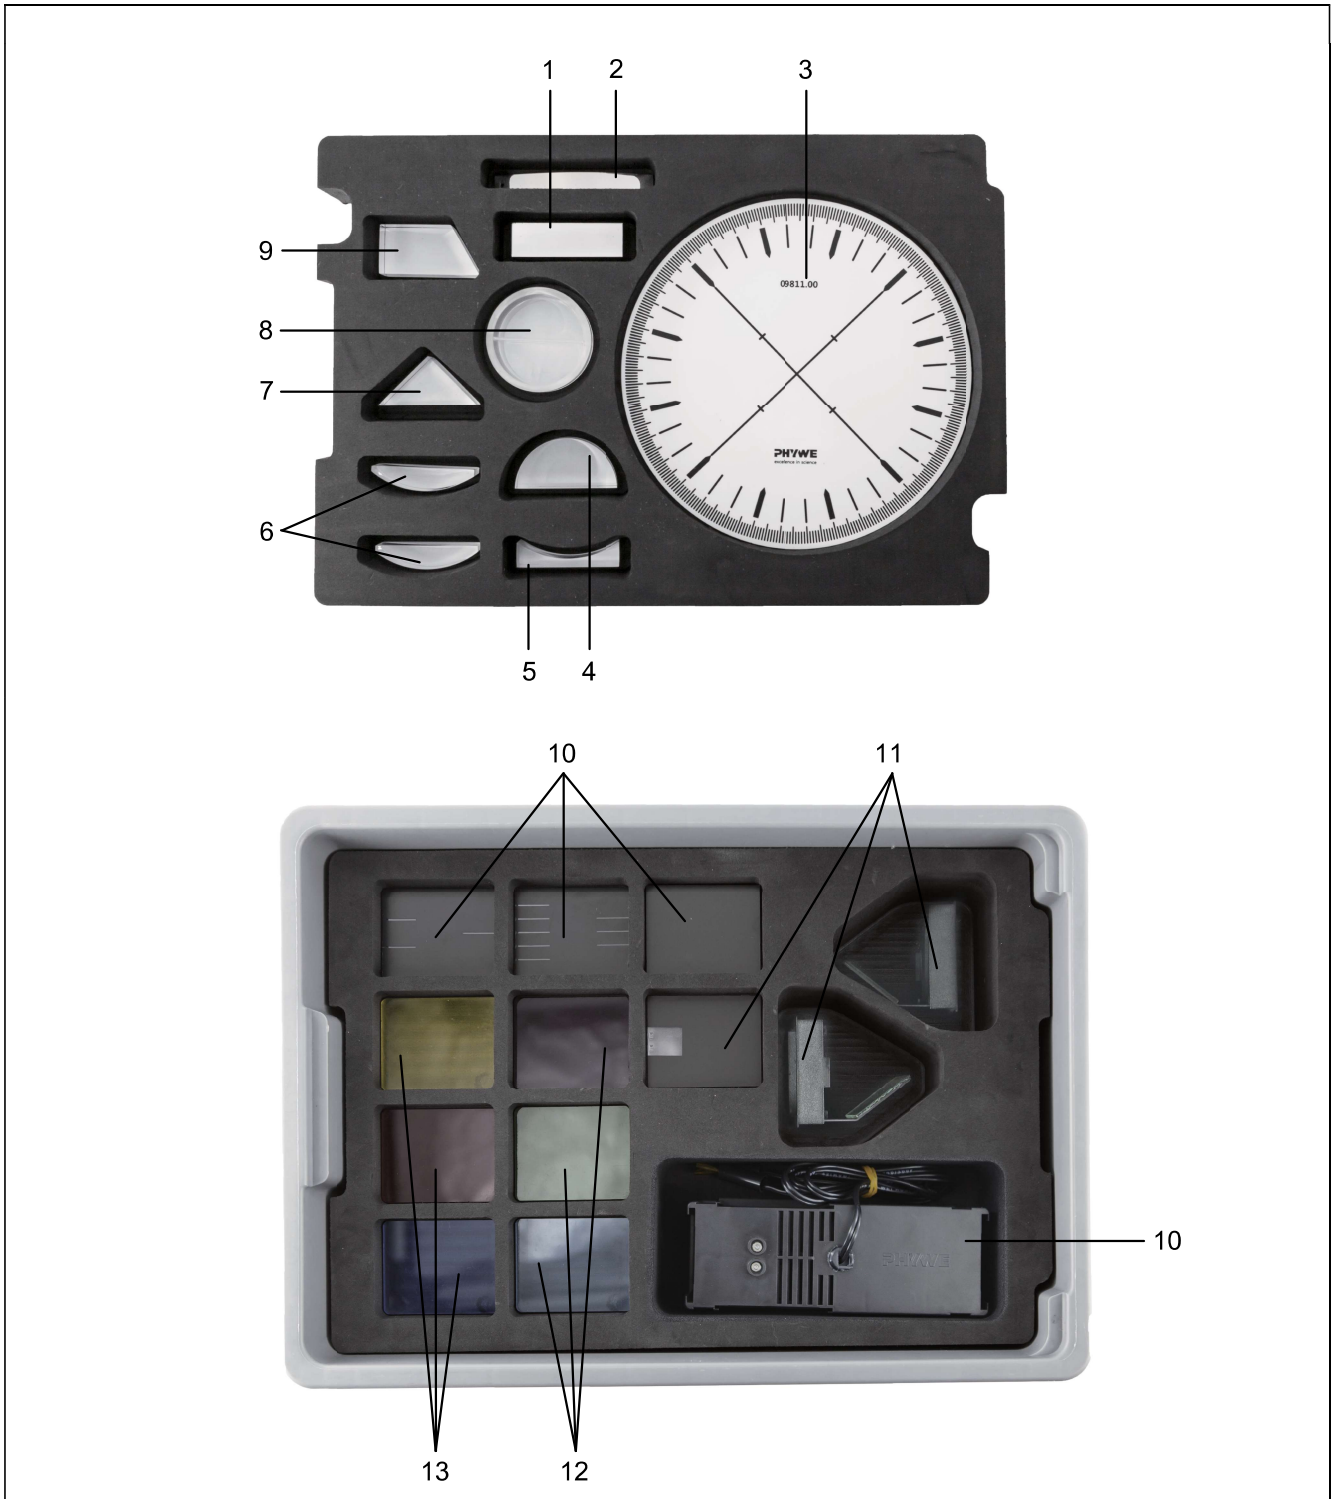

PHYWE Systeme GmbH & Co. KG
Robert-Bosch-Breite 10
D-37079 Göttingen

Telefon +49 (0) 551 604-0
Fax +49 (0) 551 604-107
E-mail info@phywe.de

Einräum - Übersicht
General map to fill

Nr. No.	Menge Qty.	Deutsch	English	Art. Nr. Art. No.
		TESS advanced Physik Set Optik 1, OE-1	TESS advanced Physics set Optics 1, OE-1	25276-88
1	1	Planspiegel auf Träger	Mirror on block	08318-00
2	1	Spiegel, konkav-konvex	Mirror, concave-convex	09812-00
3	1	Optische Scheibe	Optical disk	09811-00
4	1	Modellkörper, halbreisförmig	Block, semicircular	09810-01
5	1	Modellkörper, plankonkav, $f = - 100$ mm	Block, planconcave lens, $f = - 100$ mm	09810-05
6	2	Modellkörper, plankonvex, $f = + 100$ mm	Block, planconvex lens, $f = + 100$ mm	09810-04
7	1	Modellkörper, rechtwinklig	Block, rectangular triangle	09810-03
8	1	Küvette, Doppelhalbkreis	Cuvette, double semicircular	09810-06
9	1	Modellkörper, trapezförmig	Block, trapezoidal	09810-02
10	1	Leuchtbbox, Halogen, 12 V/20 W	Light box, halogen, 12 V/20 W	09801-00
		TESS advanced Physik Set Optik Farbmischung, Ergänzung	TESS advanced Physics set Optics Color mixing, supplement	13250-77
11	1	Leuchbox-Zubehör für Farbmischung	Light box accessories for colour mixing	09806-00
12	1	Farbfiltersatz für additive Farbmischung	Color filter set, for additive color mixing	09807-00
13	1	Farbfiltersatz für subtraktive Farbmischung	Color filter set, for subtractive color mixing	09808-00